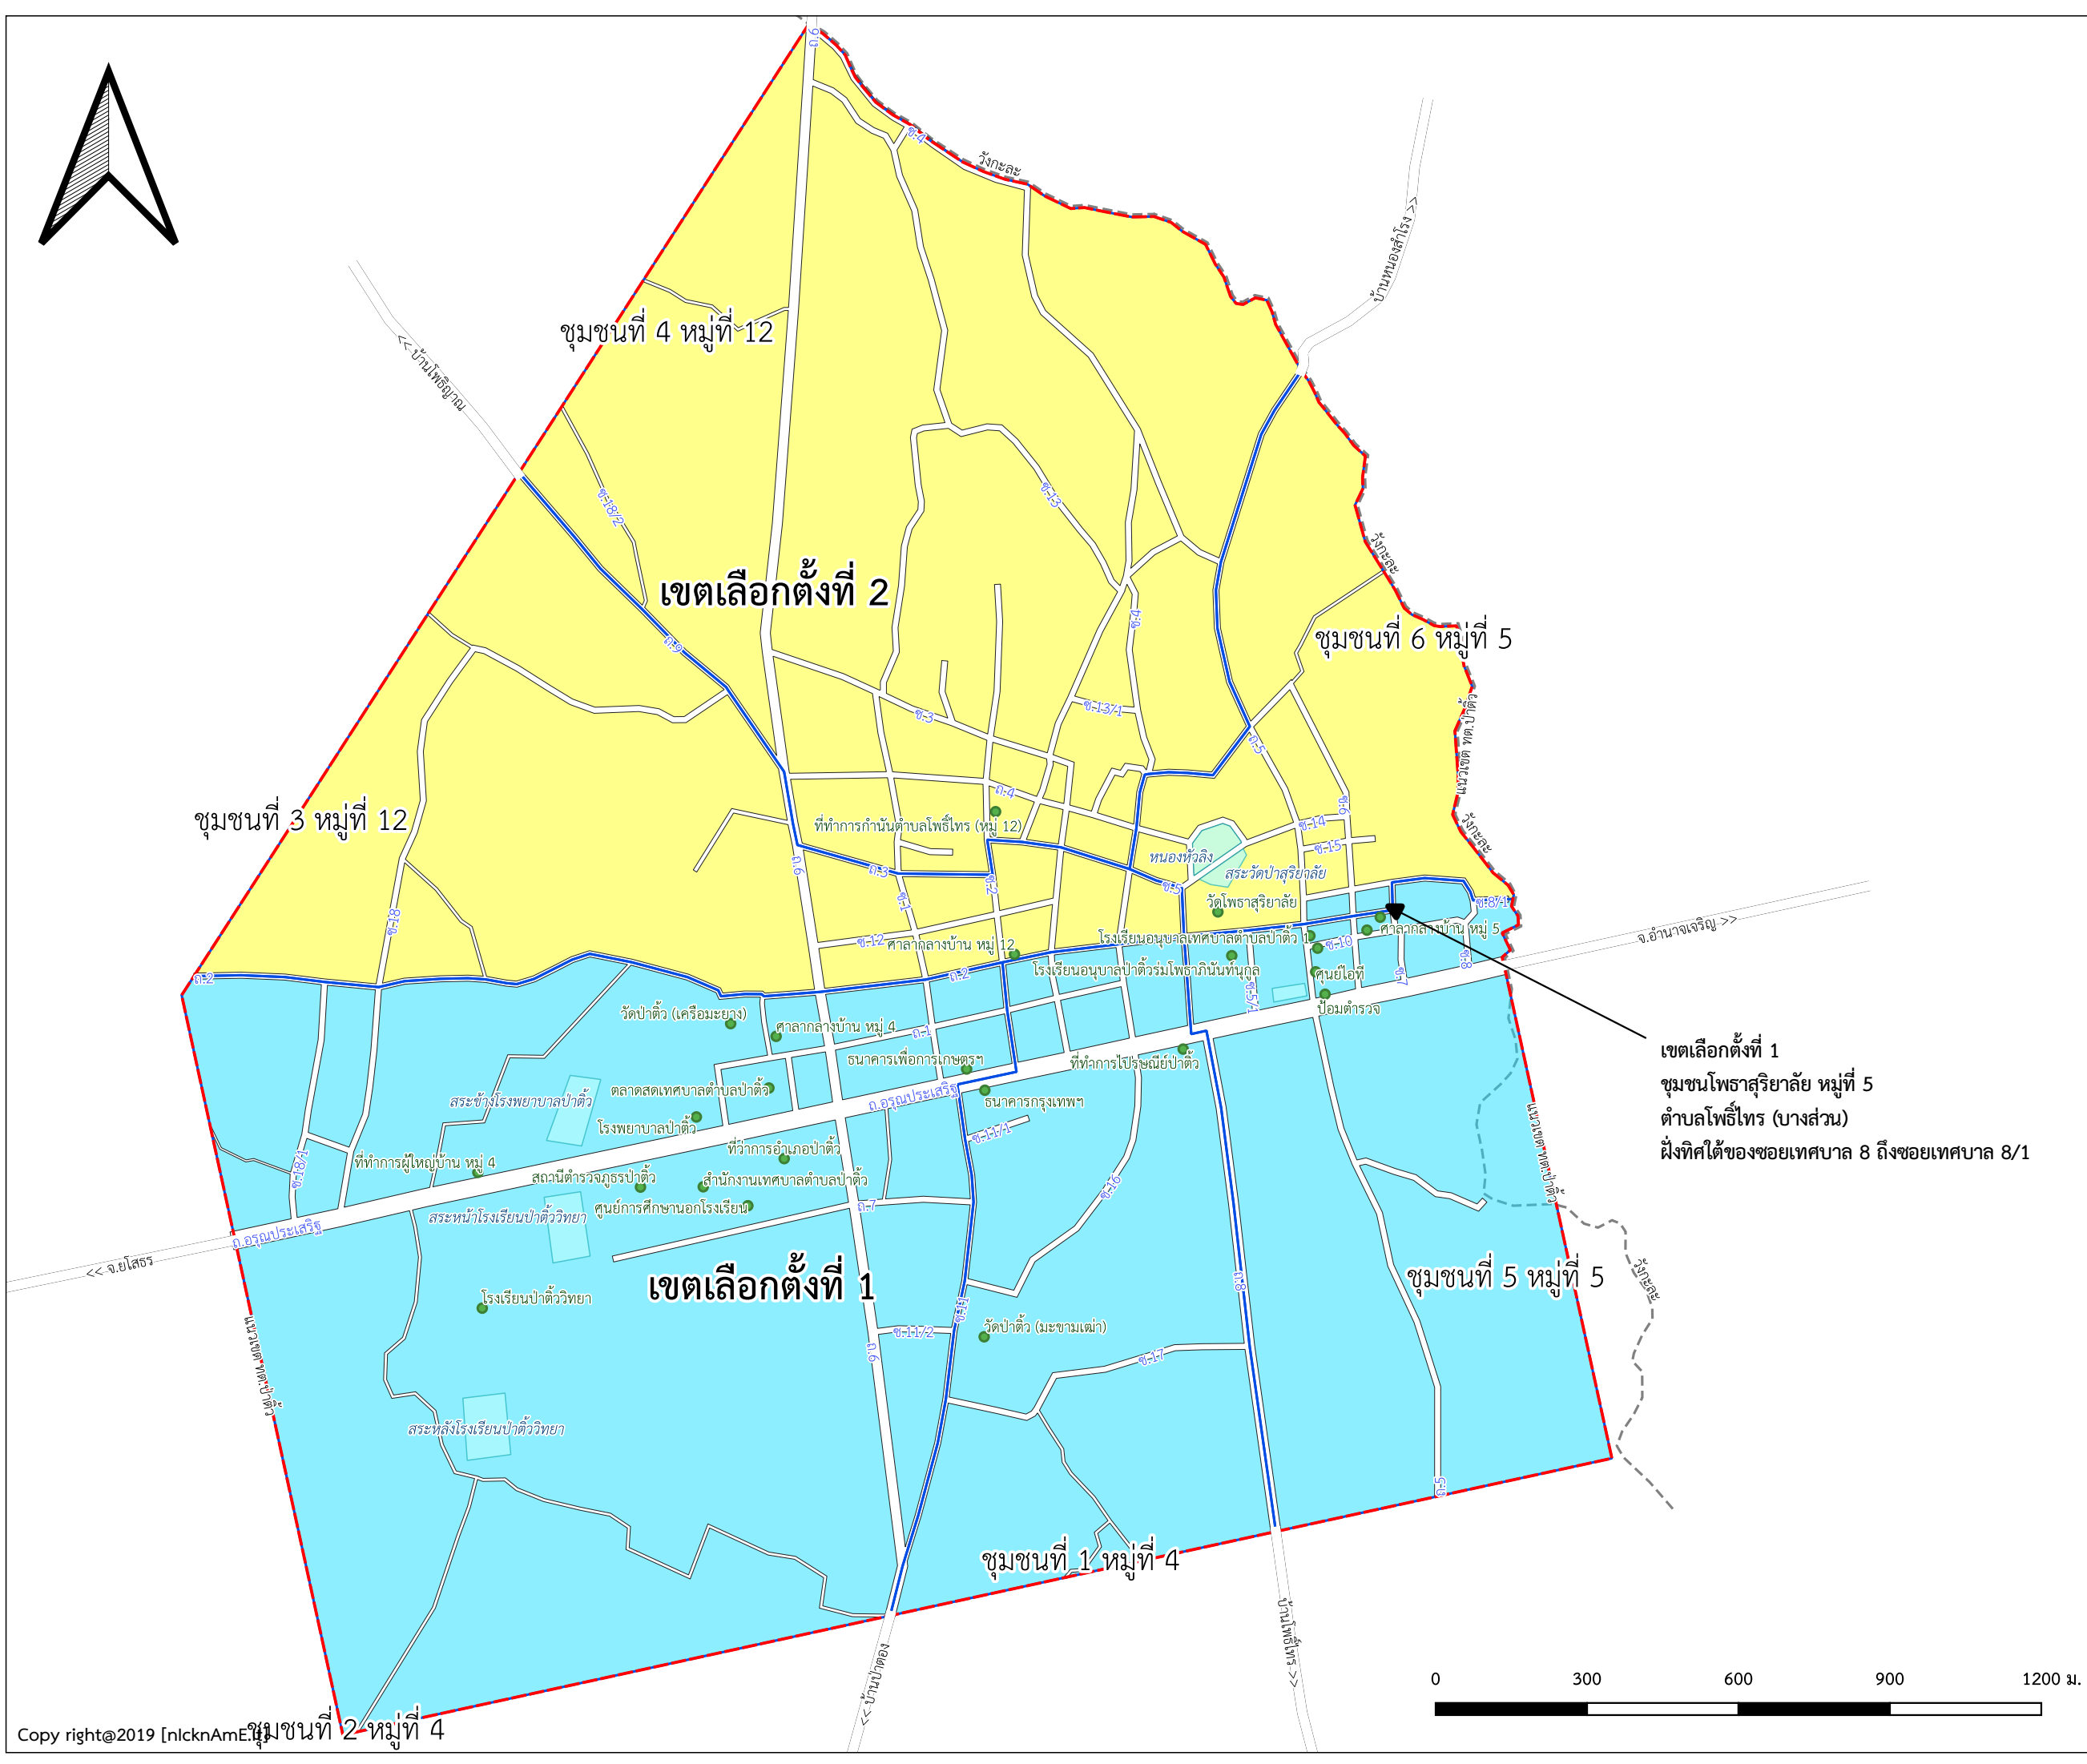

แผนที่แสดง
เขตเลือกตั้ง
เทศบาลตำบลป่าดัว อำเภอบ้านดัว จังหวัดยโสธร

สัญลักษณ์

เขตเลือกตั้ง

- เขตเลือกตั้งที่ 1
- เขตเลือกตั้งที่ 2
- แนวเขตเทศบาล
- ถนน/ซอย
- สถานที่สำคัญ
- แหล่งน้ำ

กองช่าง เทศบาลตำบลป่าดัว

1:12,000 [A3]

ชุมชนที่ 4 หมู่ที่ 12

เขตเลือกตั้งที่ 2

ชุมชนที่ 6 หมู่ที่ 5

ชุมชนที่ 3 หมู่ที่ 12

เขตเลือกตั้งที่ 1

ชุมชนที่ 5 หมู่ที่ 5

ชุมชนที่ 1 หมู่ที่ 4

เขตเลือกตั้งที่ 1
ชุมชนโพธาสุริยาลัย หมู่ที่ 5
ตำบลโพธิ์ไทร (บางส่วน)
ฝั่งทิศใต้ของซอยเทศบาล 8 ถึงซอยเทศบาล 8/1